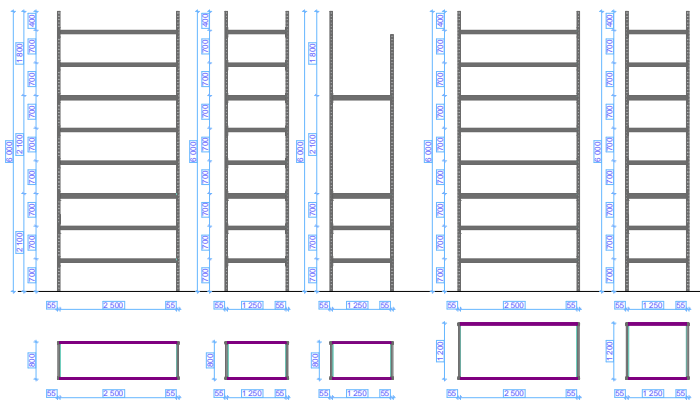

Грузовые стеллажи с двумя уровнями перекрытиями (МЕЗОНИН).

Тип грузовых стеллажей.

Разрез 1-1.

Вид 3D.

Планный расположения грузовых стеллажей с перекрытием на отметке 0,000

Планный расположения грузовых стеллажей с перекрытием на отметке +2,124

Планный расположения грузовых стеллажей с перекрытием на отметке +4,224