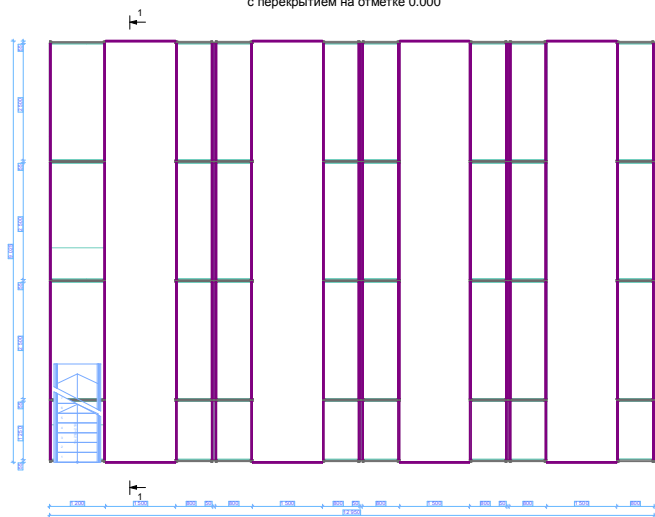

Грузовые стеллажи с двумя уровнями перекрытиями (МЕЗОНИН).

Тип грузовых стеллажей.

Разрез 1-1.

Вид 3D.

Планный расположения грузовых стеллажей с перекрытием на отметке 0,000

Планный расположения грузовых стеллажей с перекрытием на отметке +2,124

Планный расположения грузовых стеллажей с перекрытием на отметке +4,224