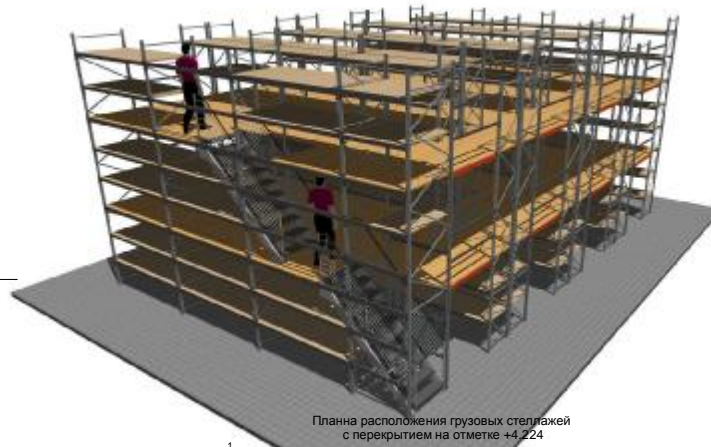

Грузовые стеллажи с двумя уровнями перекрытиями (МЕЗОНИН).

Тип грузовых стеллажей.

Разрез 1-1.

Вид 3D.

Планный расположения грузовых стеллажей с перекрытием на отметке 0,000

Планный расположения грузовых стеллажей с перекрытием на отметке +2,124

Планный расположения грузовых стеллажей с перекрытием на отметке +4,224