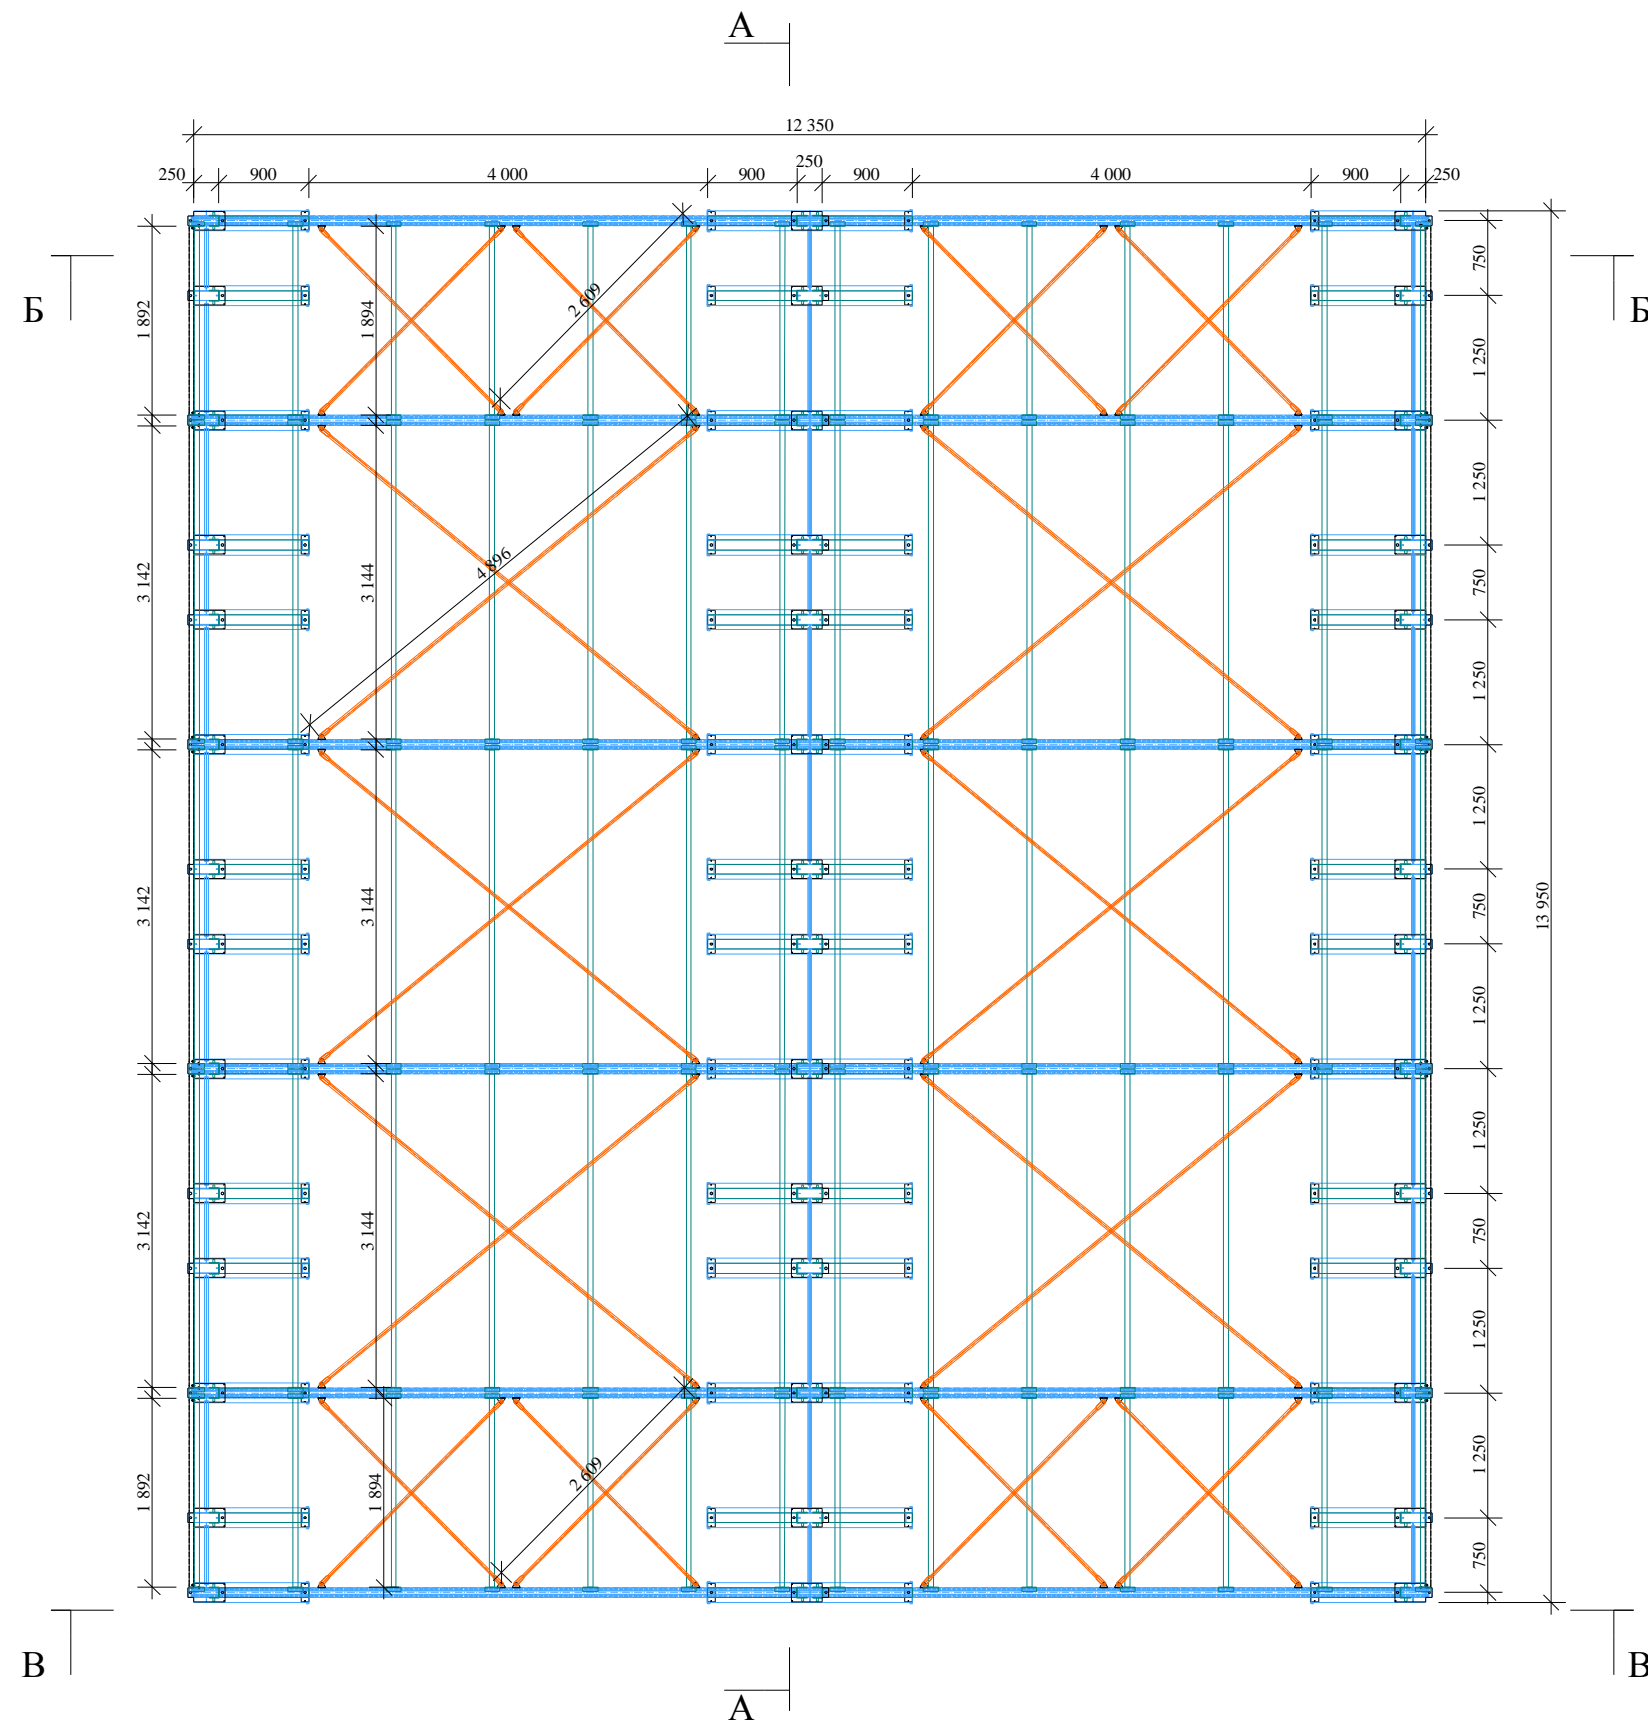

План расположения консольных стеллажей.

Разрез А-А.

А-А

нагрузка на консоль 500 кг

Самонесущий склад на консольных стеллажах.

Фото примерного склада.

Фото примерного склада.

Фото примерного склада.

Разрез Б-Б.

Б-Б

Разрез В-В.

В-В

Ферма.

			<i>Самонесущий склад на консольных стеллажах.</i>		
Разраб.	Брагин Д.В.	Подп.	Дата.	Лит.	Лист.
Начертил.	Брагин Д.В.			1.	1.
			 Россия, 620144, г. Екатеринбург, Верх-Исетский бульвар, 13Б, офис 102. (343) 385-10-50, моб. +79028773252. E-mail: proform-ek@bk.ru http://www.proform.su		