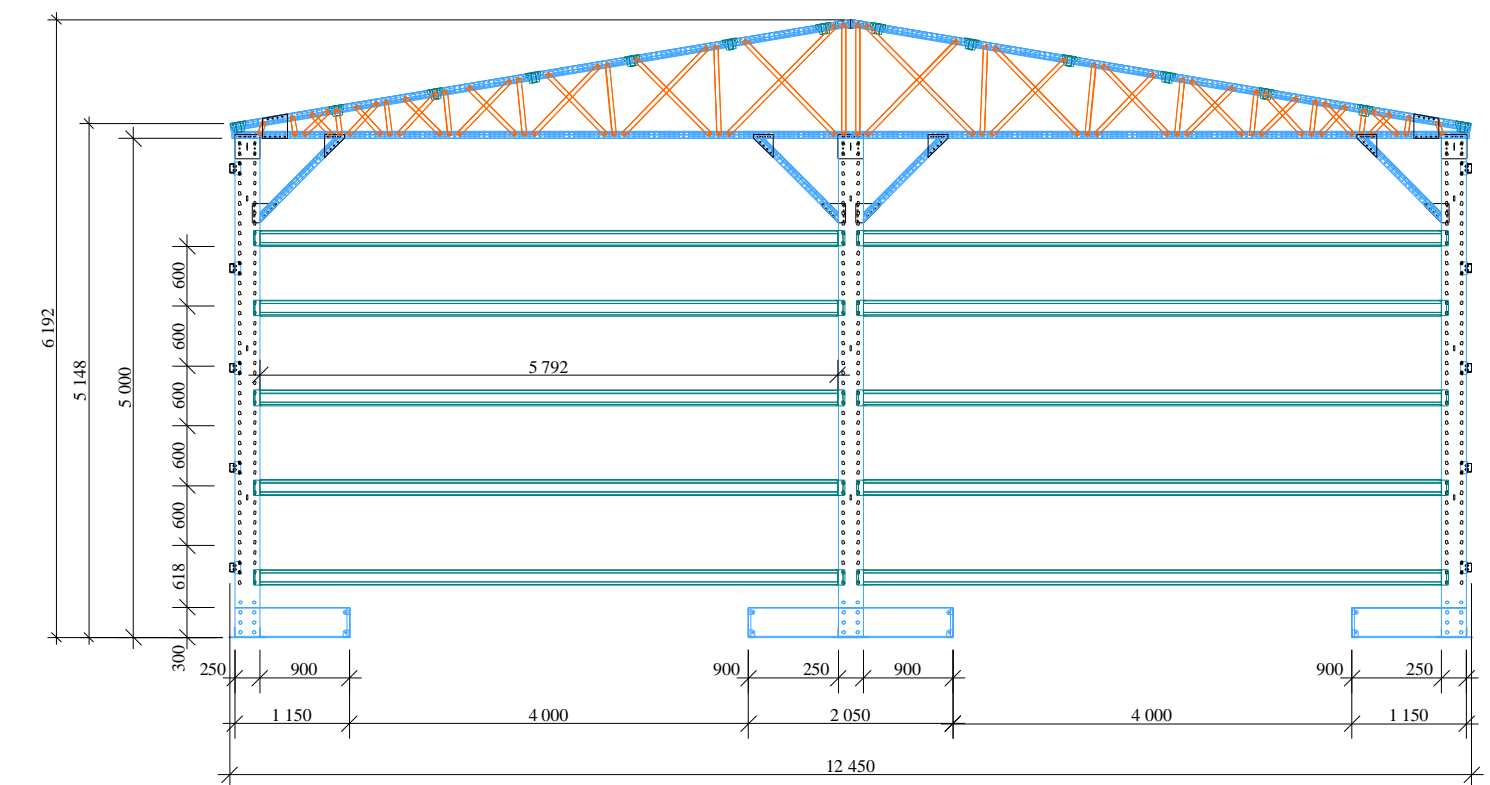

План расположения консольных стеллажей.

Разрез А-А.

А-А

нагрузка на консоль 500 кг

Самонесущий склад на консольных стеллажах.

Фото примерного склада.

Фото примерного склада.

Фото примерного склада.

Разрез Б-Б.

Б-Б

Разрез В-В.

В-В

Ферма.

			<i>Самонесущий склад на консольных стеллажах.</i>		
Разраб.	Брагин Д.В.	Подп.	Дата.	Лит.	Лист.
Начертил.	Брагин Д.В.			1.	1.
			 Россия, 620144, г. Екатеринбург, Верх-Исетский бульвар, 13Б, офис 102. (343) 385-10-50, моб. +79028773252. E-mail: proform-ek@bk.ru http://www.proform.su		