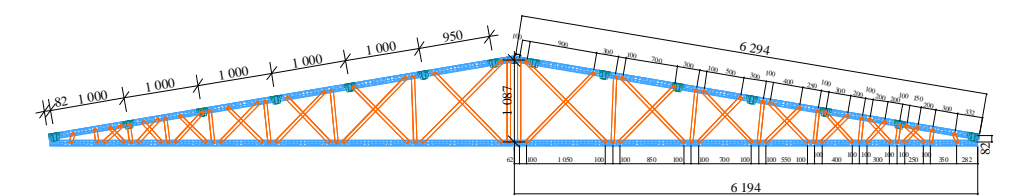

Разрез Б-Б.

Б-Б

Разрез В-В.

В-В

Ферма.

			<i>Самонесущий склад на консольных стеллажах.</i>		
Разраб.	Брагин Д.В.	Подп.	Дата.	Лит.	Лист.
Начертил.	Брагин Д.В.			1.	1.
			 Россия, 620144, г. Екатеринбург, Верх-Исетский бульвар, 13Б, офис 102. (343) 385-10-50, моб. +79028773252. E-mail: proform-ek@bk.ru http://www.proform.su		