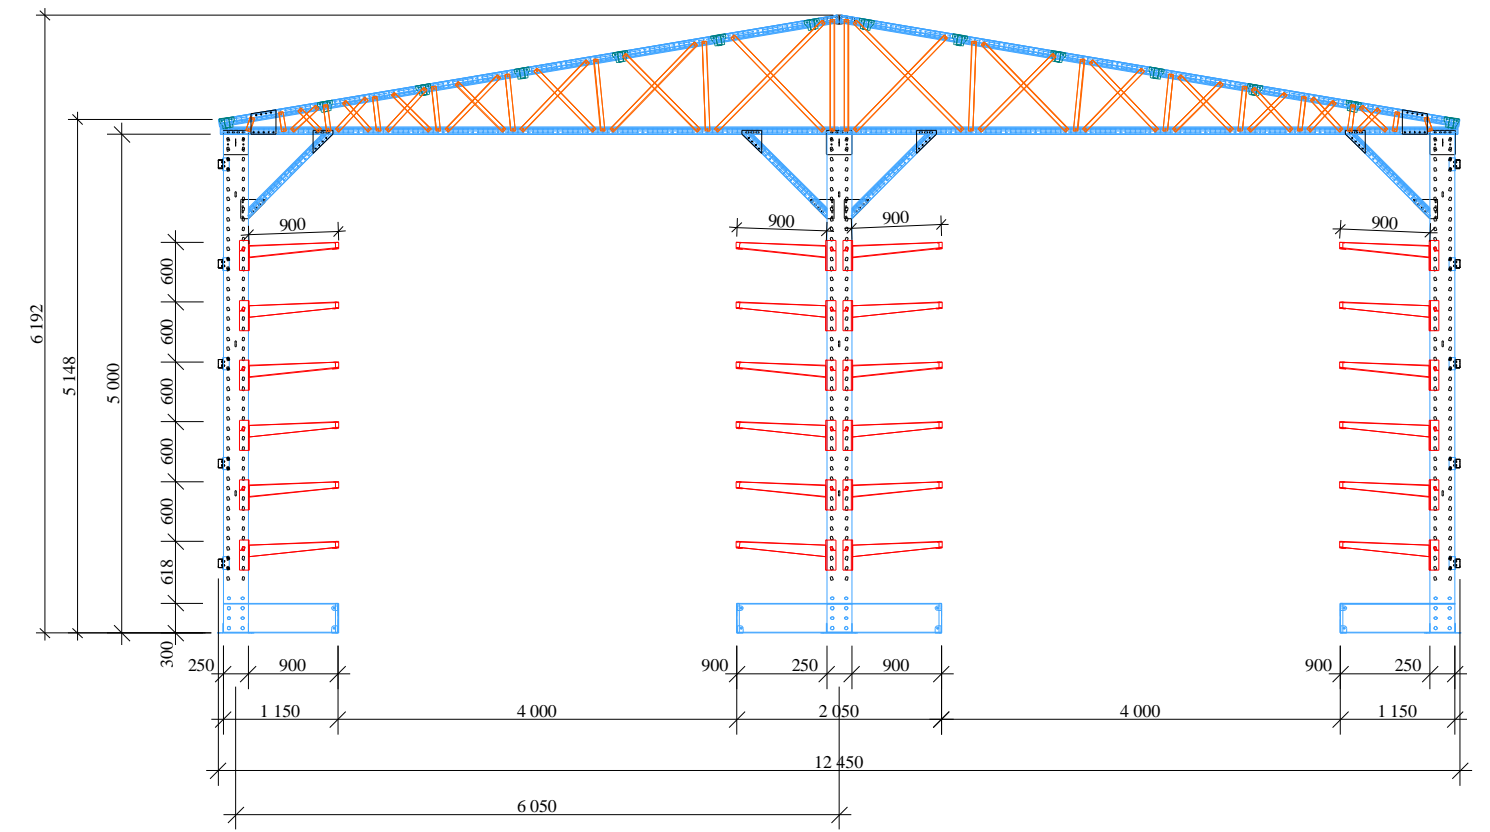

План расположения консольных стеллажей.

Разрез А-А.

А-А

нагрузка на консоль 500 кг

Самонесущий склад на консольных стеллажах.

Фото примерного склада.

Фото примерного склада.

Фото примерного склада.

Разрез Б-Б.

Б-Б

Разрез В-В.

В-В

Ферма.

			<i>Самонесущий склад на консольных стеллажах.</i>		
Разраб.	Брагин Д.В.	Подп.	Дата.	Лит.	Лист.
Начертил.	Брагин Д.В.			1.	1.
			 Россия, 620144, г. Екатеринбург, Верх-Исетский бульвар, 13Б, офис 102. (343) 385-10-50, моб. +79028773252. E-mail: proform-ek@bk.ru http://www.proform.su		