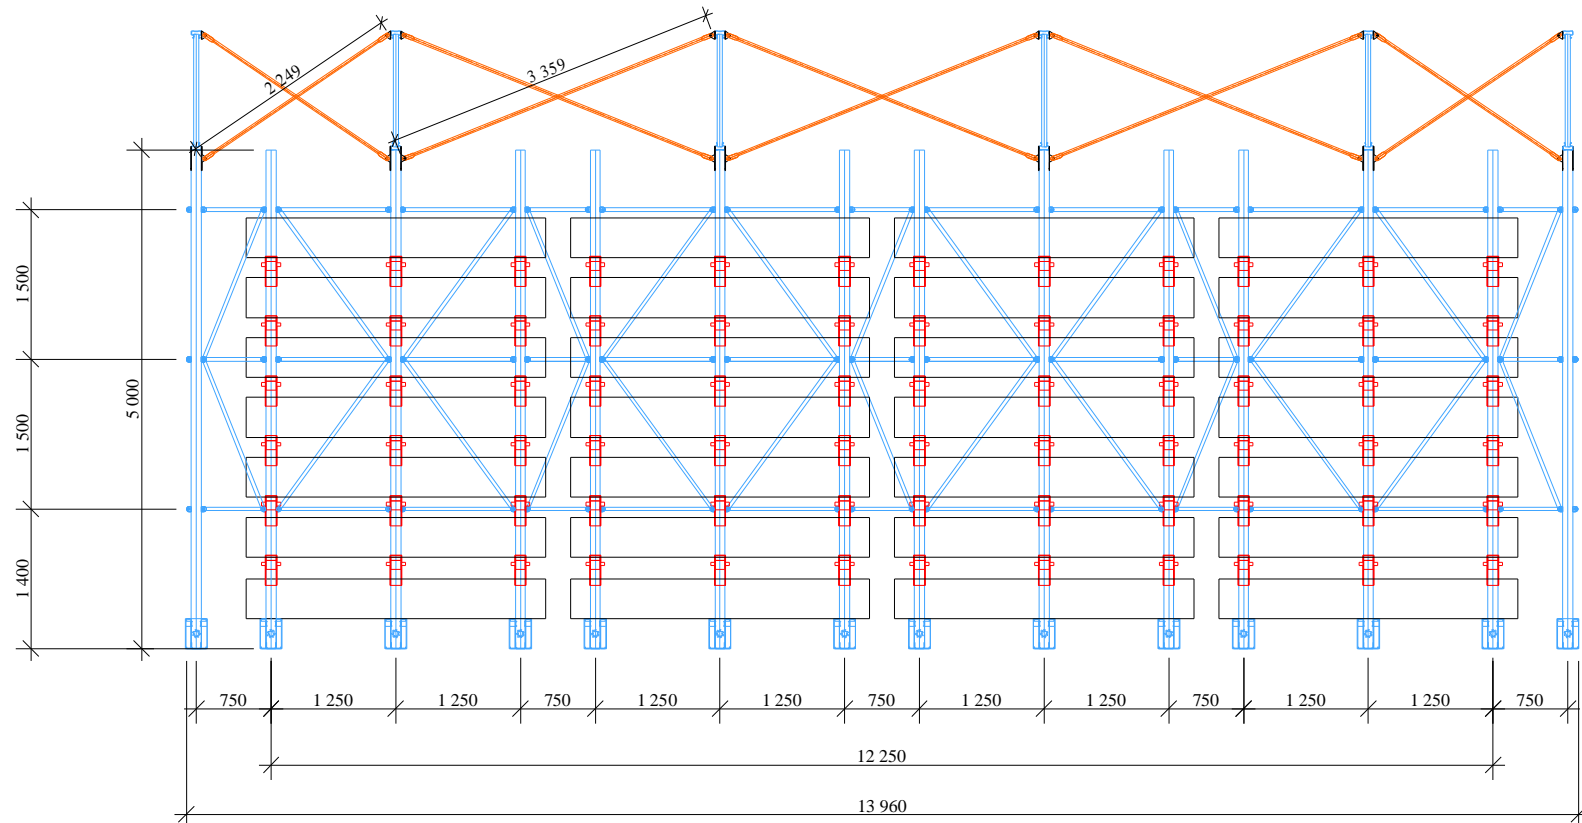

План расположения консольных стеллажей.

Разрез А-А.

А-А

нагрузка на консоль 500 кг

Самонесущий склад на консольных стеллажах.

Фото примерного склада.

Фото примерного склада.

Фото примерного склада.

Разрез Б-Б.

Б-Б

Разрез В-В.

В-В

Ферма.

			<i>Самонесущий склад на консольных стеллажах.</i>		
Разраб.	Брагин Д.В.	Подп.	Дата.	Лит.	Лист.
Начертил.	Брагин Д.В.			1.	1.
			 Россия, 620144, г. Екатеринбург, Верх-Исетский бульвар, 13Б, офис 102. (343) 385-10-50, моб. +79028773252. E-mail: proform-ek@bk.ru http://www.proform.su		